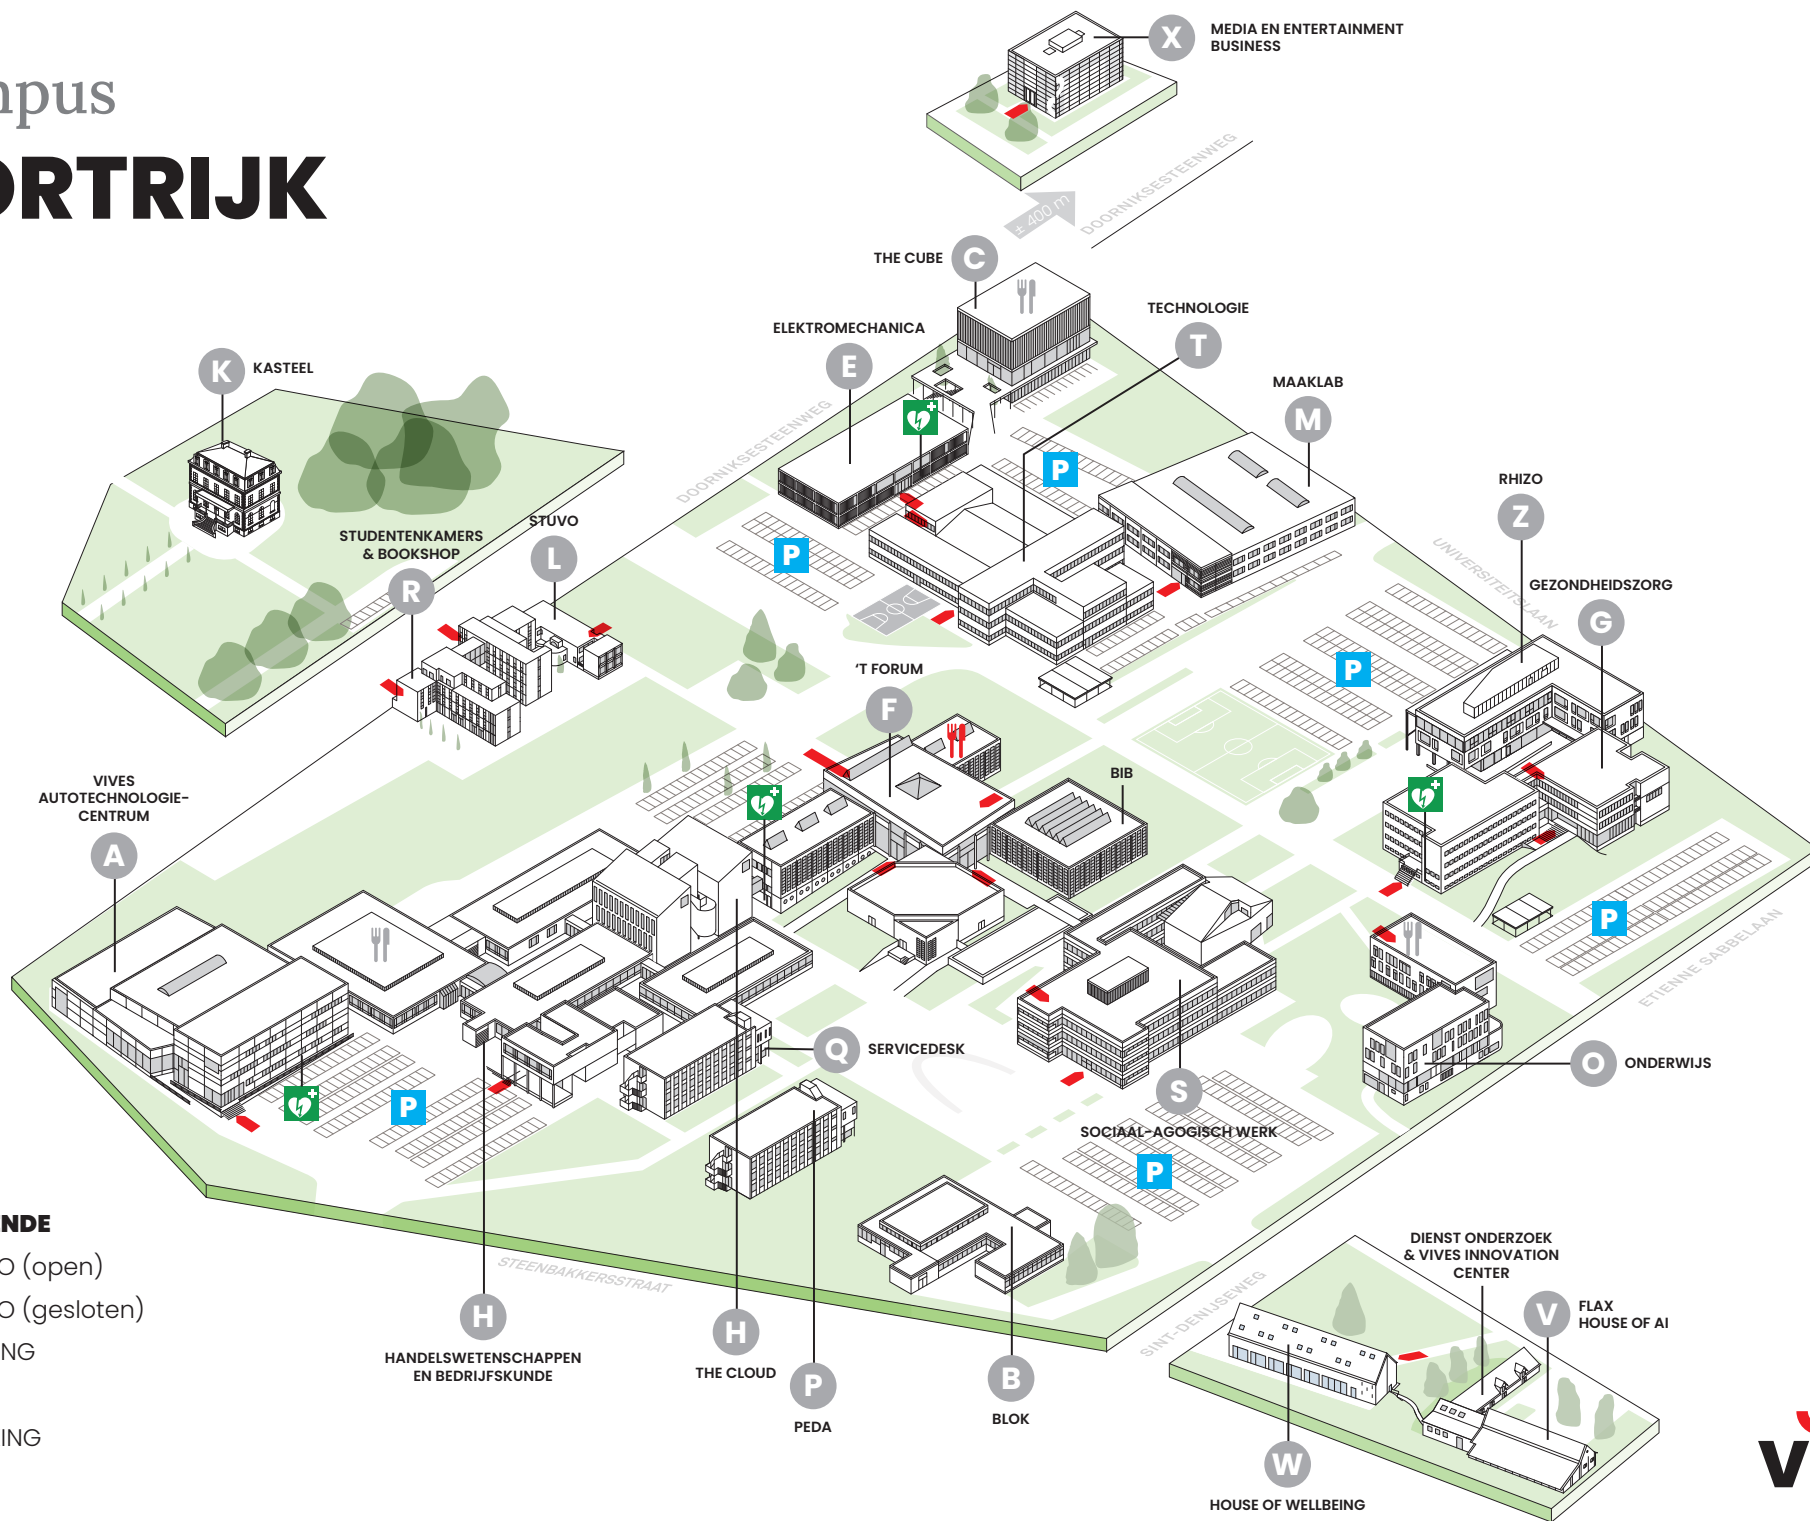

# Campus KORTRIJK

## LEGENDE

-  RESTO (open)
-  RESTO (gesloten)
-  INGANG
-  AED
-  PARKING